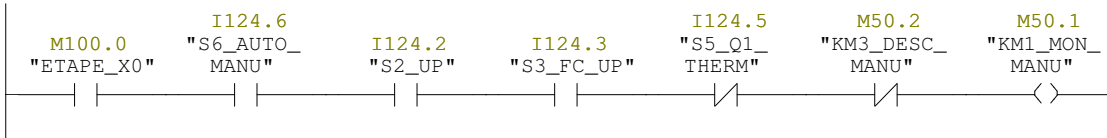

**FC2 - <hors ligne>**

"MANU"

**Nom :** **Famille :**  
**Auteur :** **Version :** 0.1  
**Version de bloc :** 2  
**Horodatage Code :** 23/08/2019 17:09:53  
**Interface :** 22/08/2019 23:11:25  
**Longueur (bloc/code /données locales) :** 00142 00044 00000

Nom	Type de données	Adresse	Commentaire
IN		0.0	
OUT		0.0	
IN_OUT		0.0	
TEMP		0.0	
RETURN		0.0	
RET_VAL		0.0	

Bloc : FC2

Réseau : 1

Réseau : 2

Réseau : 3

Réseau : 4