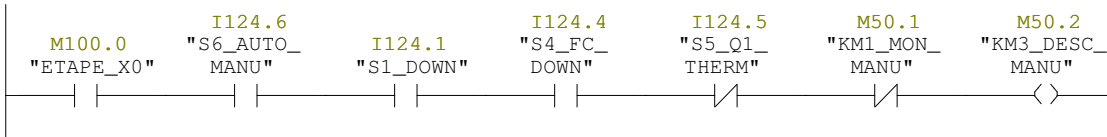

**FC2 - <hors ligne>**

"MANU"

**Nom :** **Famille :**  
**Auteur :** **Version :** 0.1  
**Version de bloc :** 2  
**Horodatage Code :** 23/08/2019 17:09:53  
**Interface :** 22/08/2019 23:11:25  
**Longueur (bloc/code /données locales) :** 00142 00044 00000

Nom	Type de données	Adresse	Commentaire
IN		0.0	
OUT		0.0	
IN_OUT		0.0	
TEMP		0.0	
RETURN		0.0	
RET_VAL		0.0	

Bloc : FC2

Réseau : 1

Réseau : 2

Réseau : 3

Réseau : 4